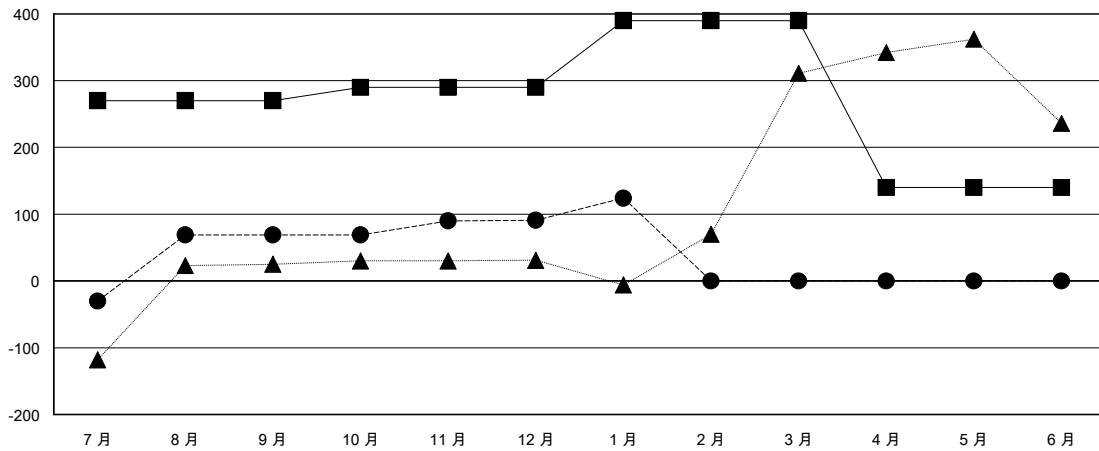

MONTHLY MEMBERSHIP PROGRESS REPORT

District 300B1

Results as of: 1/31/2017

GMT: PEI-JEN CHEN

地點 REP OF CHINA

GMT憲章區

分會			
成果 2016-2017			
季	新分會目標	新會	會員流失的分會
7月/8月/9月	1	0	0
10月/11月/12月	0	0	0
1月/2月/3月	0	1	0
4月/5月/6月	0	0	0

位會員@每位須繳			
成果 2016-2017			
季	新會員淨增長目標 (不含復籍或轉會)	實際新會員增長數 (不含復籍或轉會)	實際退會會員 (包括轉會)
7月/8月/9月	270	99	30
10月/11月/12月	20	24	2
1月/2月/3月	100	46	13
4月/5月/6月	-250	0	0

目標與實際新會累積

目標和實際會員累積

已取消的分會: 0
放棄的會員
過世 3
分會已取消 0
其他 42
總計 45